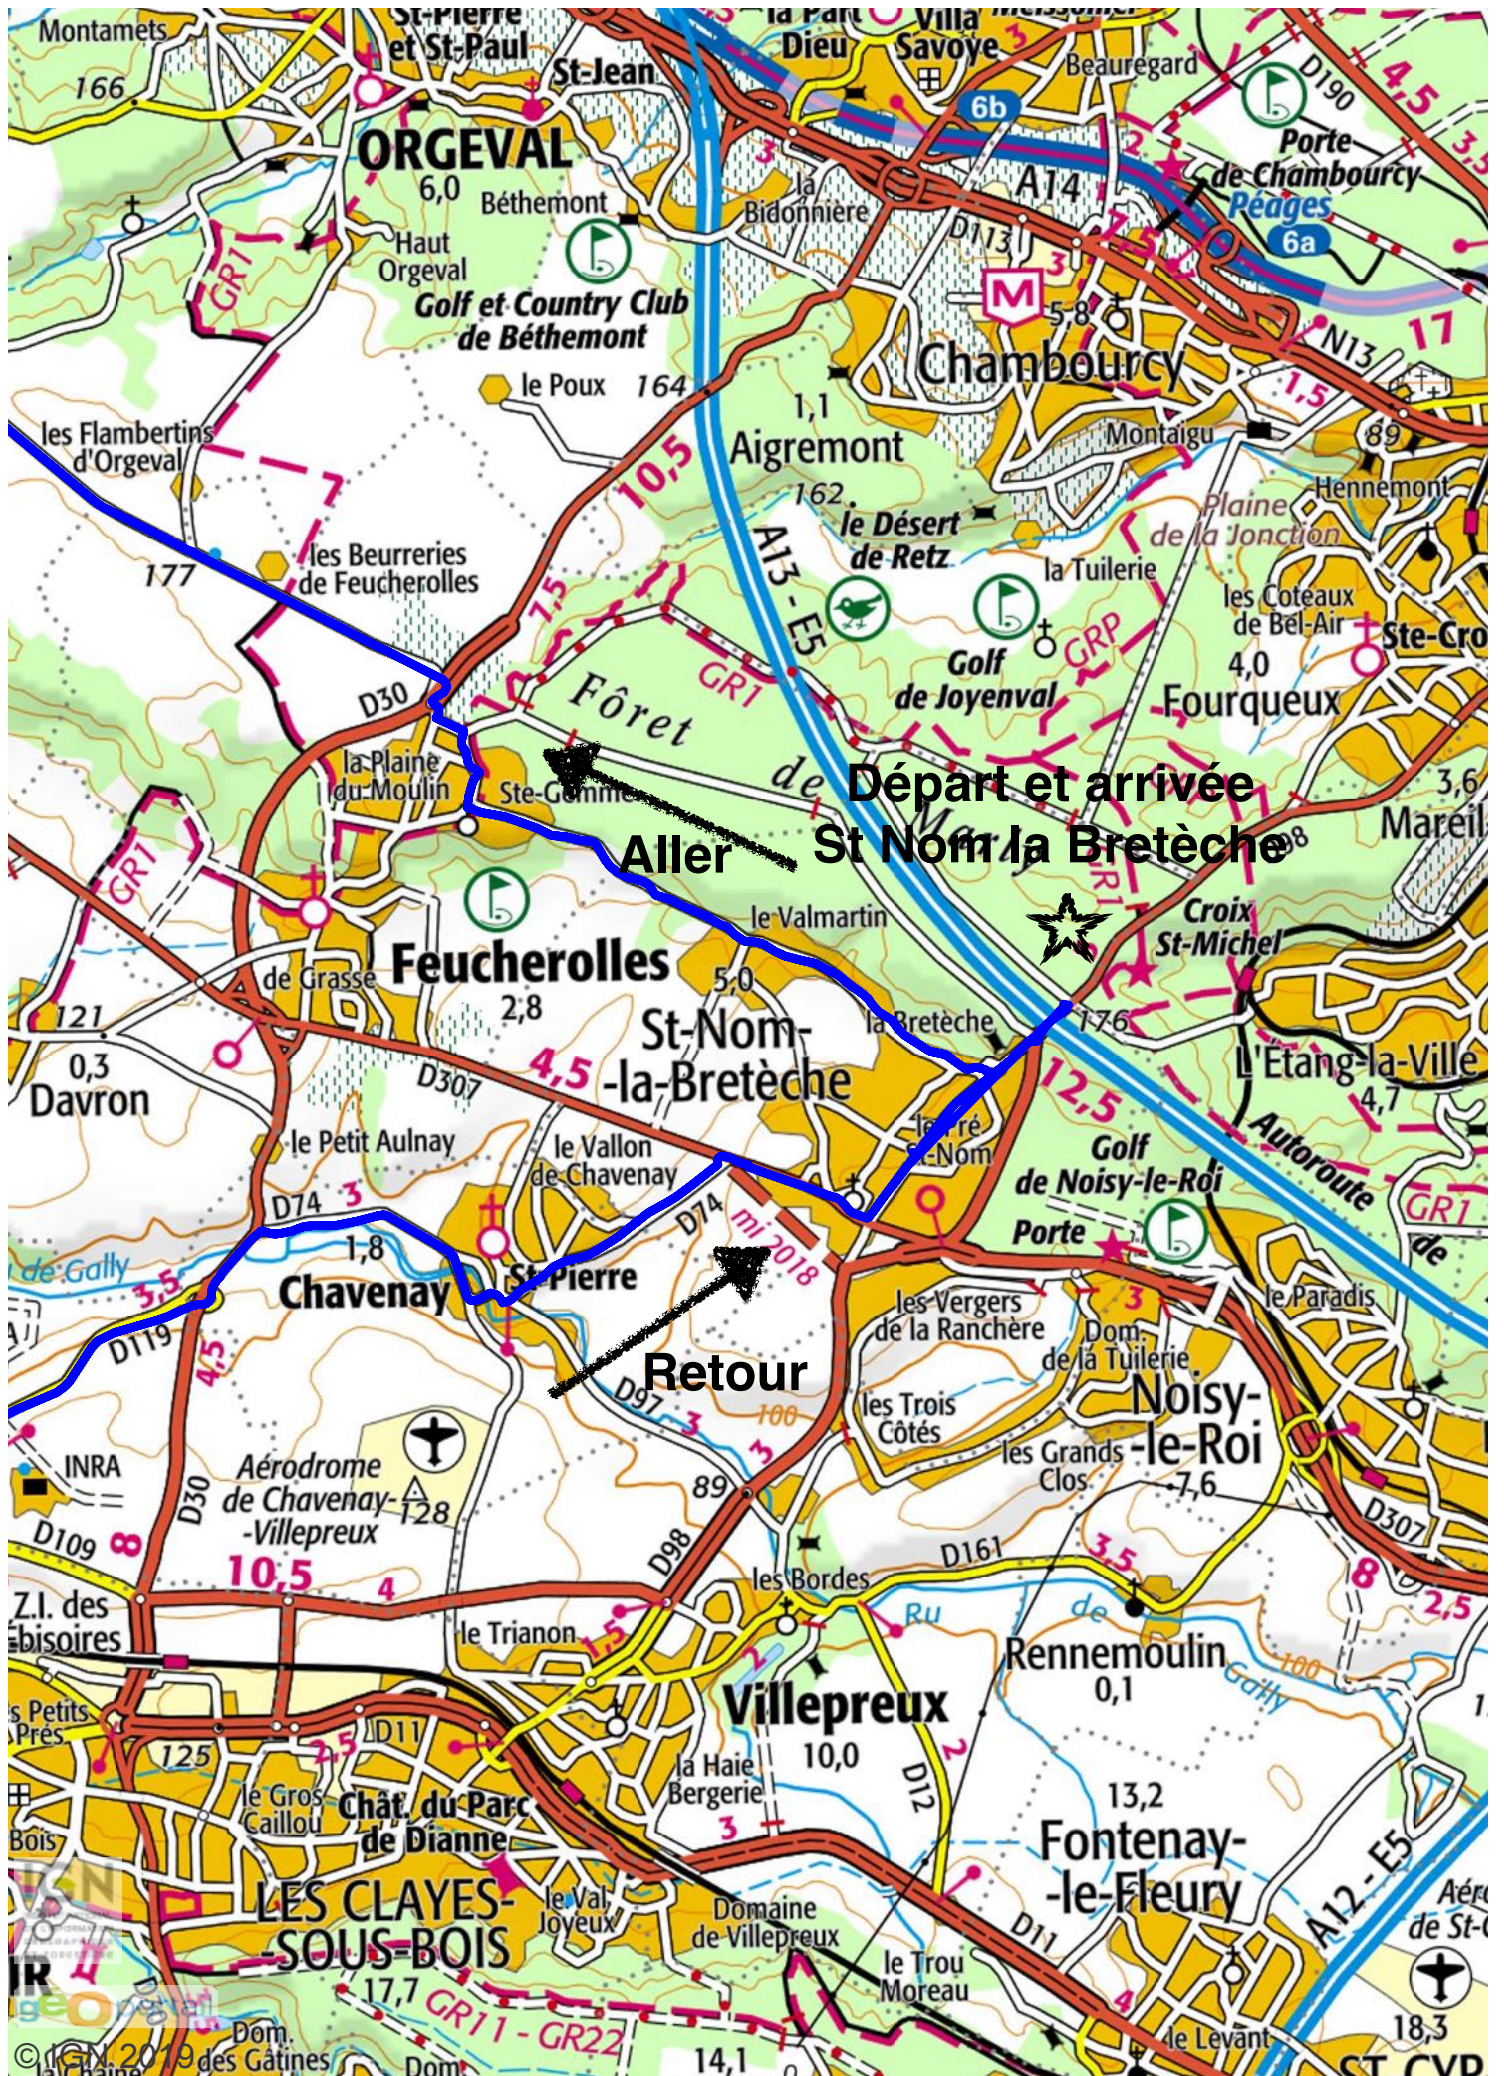

**Contrôle  
Les Vignettes**

**Retour 53, 81, 99km**

**81, 99km**

**81km**

**99km**

IGN  
© IGN 2019

**Départ et arrivée  
St Nom la Bretèche**

**Aller**

**Retour**