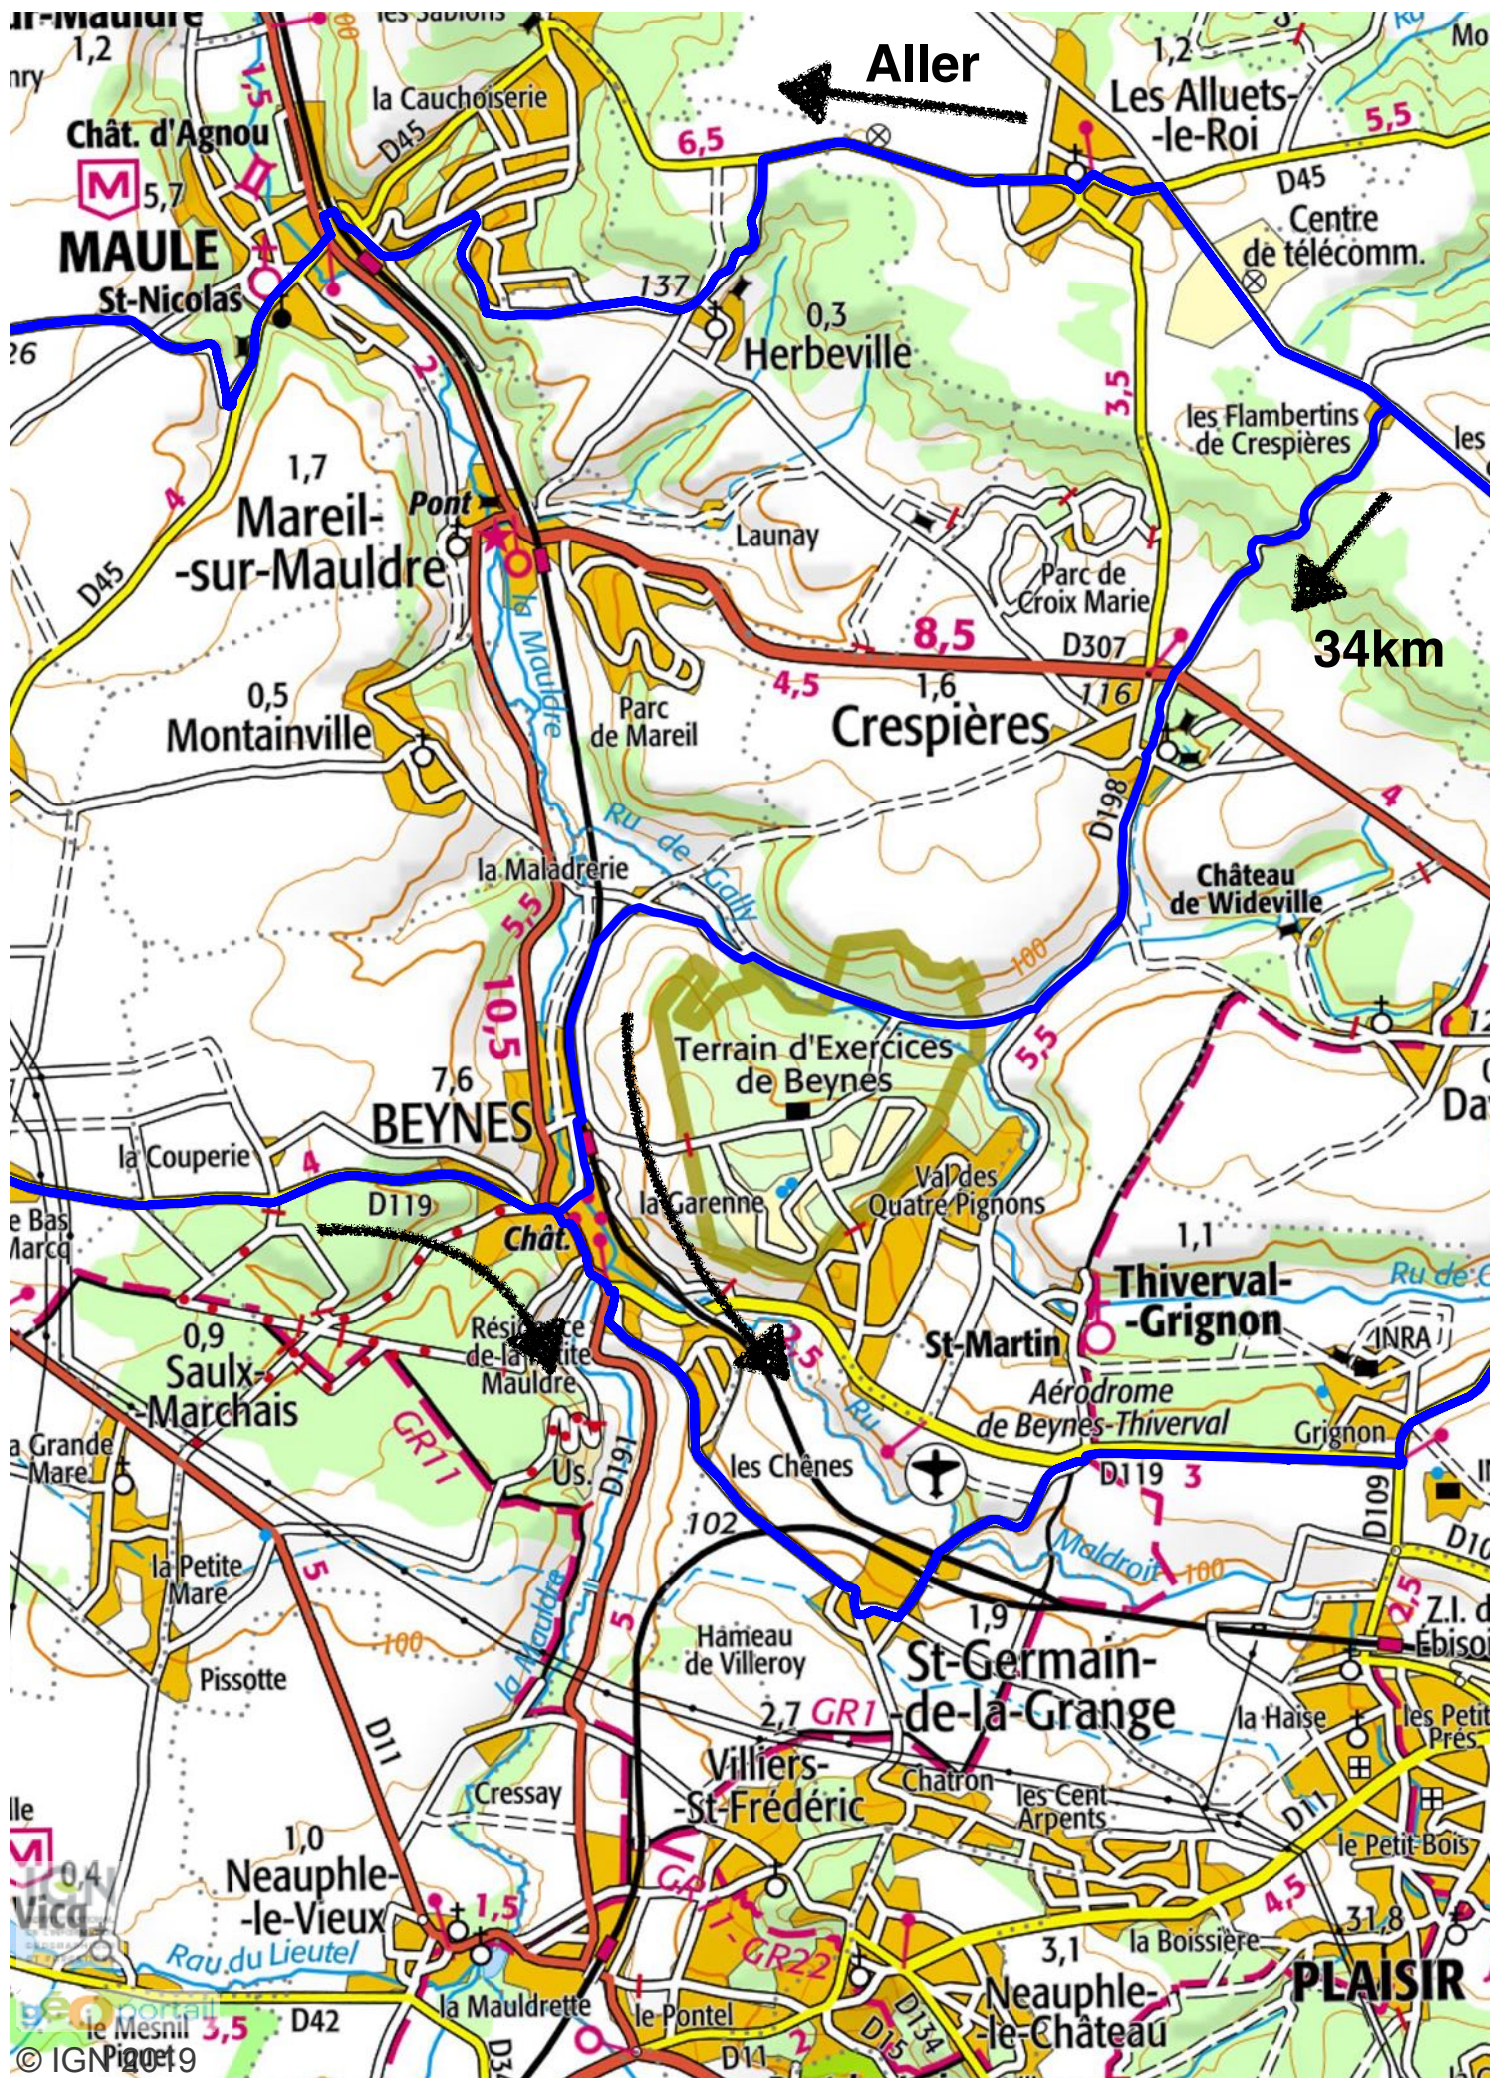

**Contrôle  
Les Vignettes**

**Retour 53, 81, 99km**

**81, 99km**

**81km**

**99km**

IGN  
© IGN 2019

**Départ et arrivée  
St Nom la Bretèche**

**Aller**

**Retour**